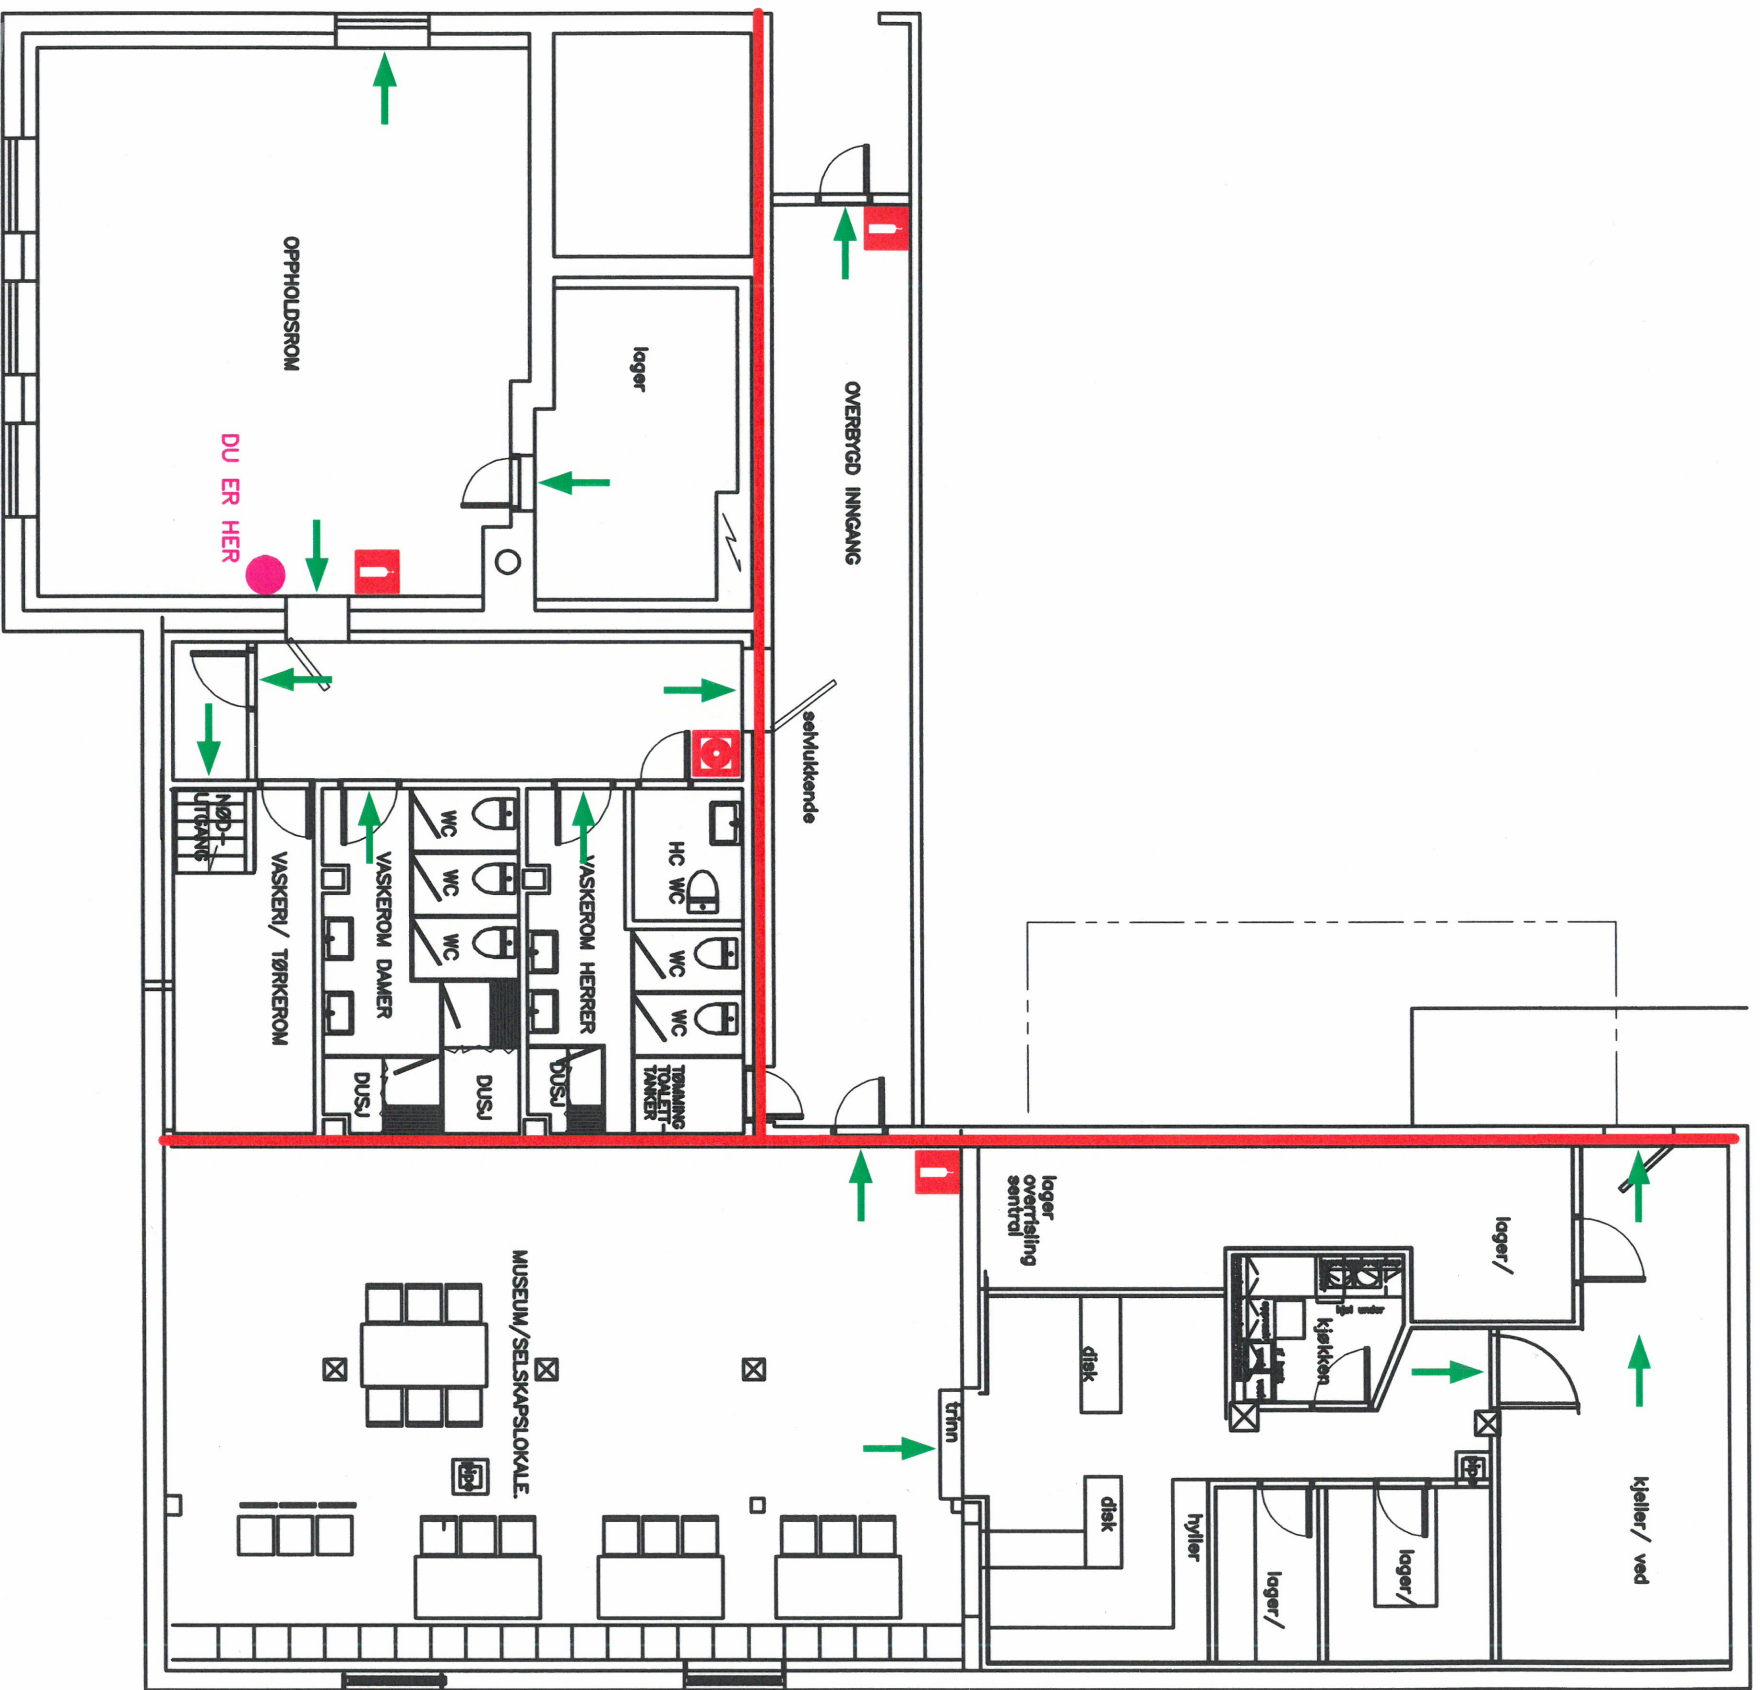

ORIENTERINGSPLAN KJELLER

STABILISERINGS	
	DU ER HER
	REKURSVEI
	BRANNSLUKKESAPPARAT
	ALARMKLOKE
	BRANNSLÅNE
	NYELL BRANNALER MED TRYKOPP

Bygget er utstyrt med
overflisinganlegg.

ORIENTERINGSPLAN	A4
Knaben Landhandel	1:150
	07.11.2021
	TSB