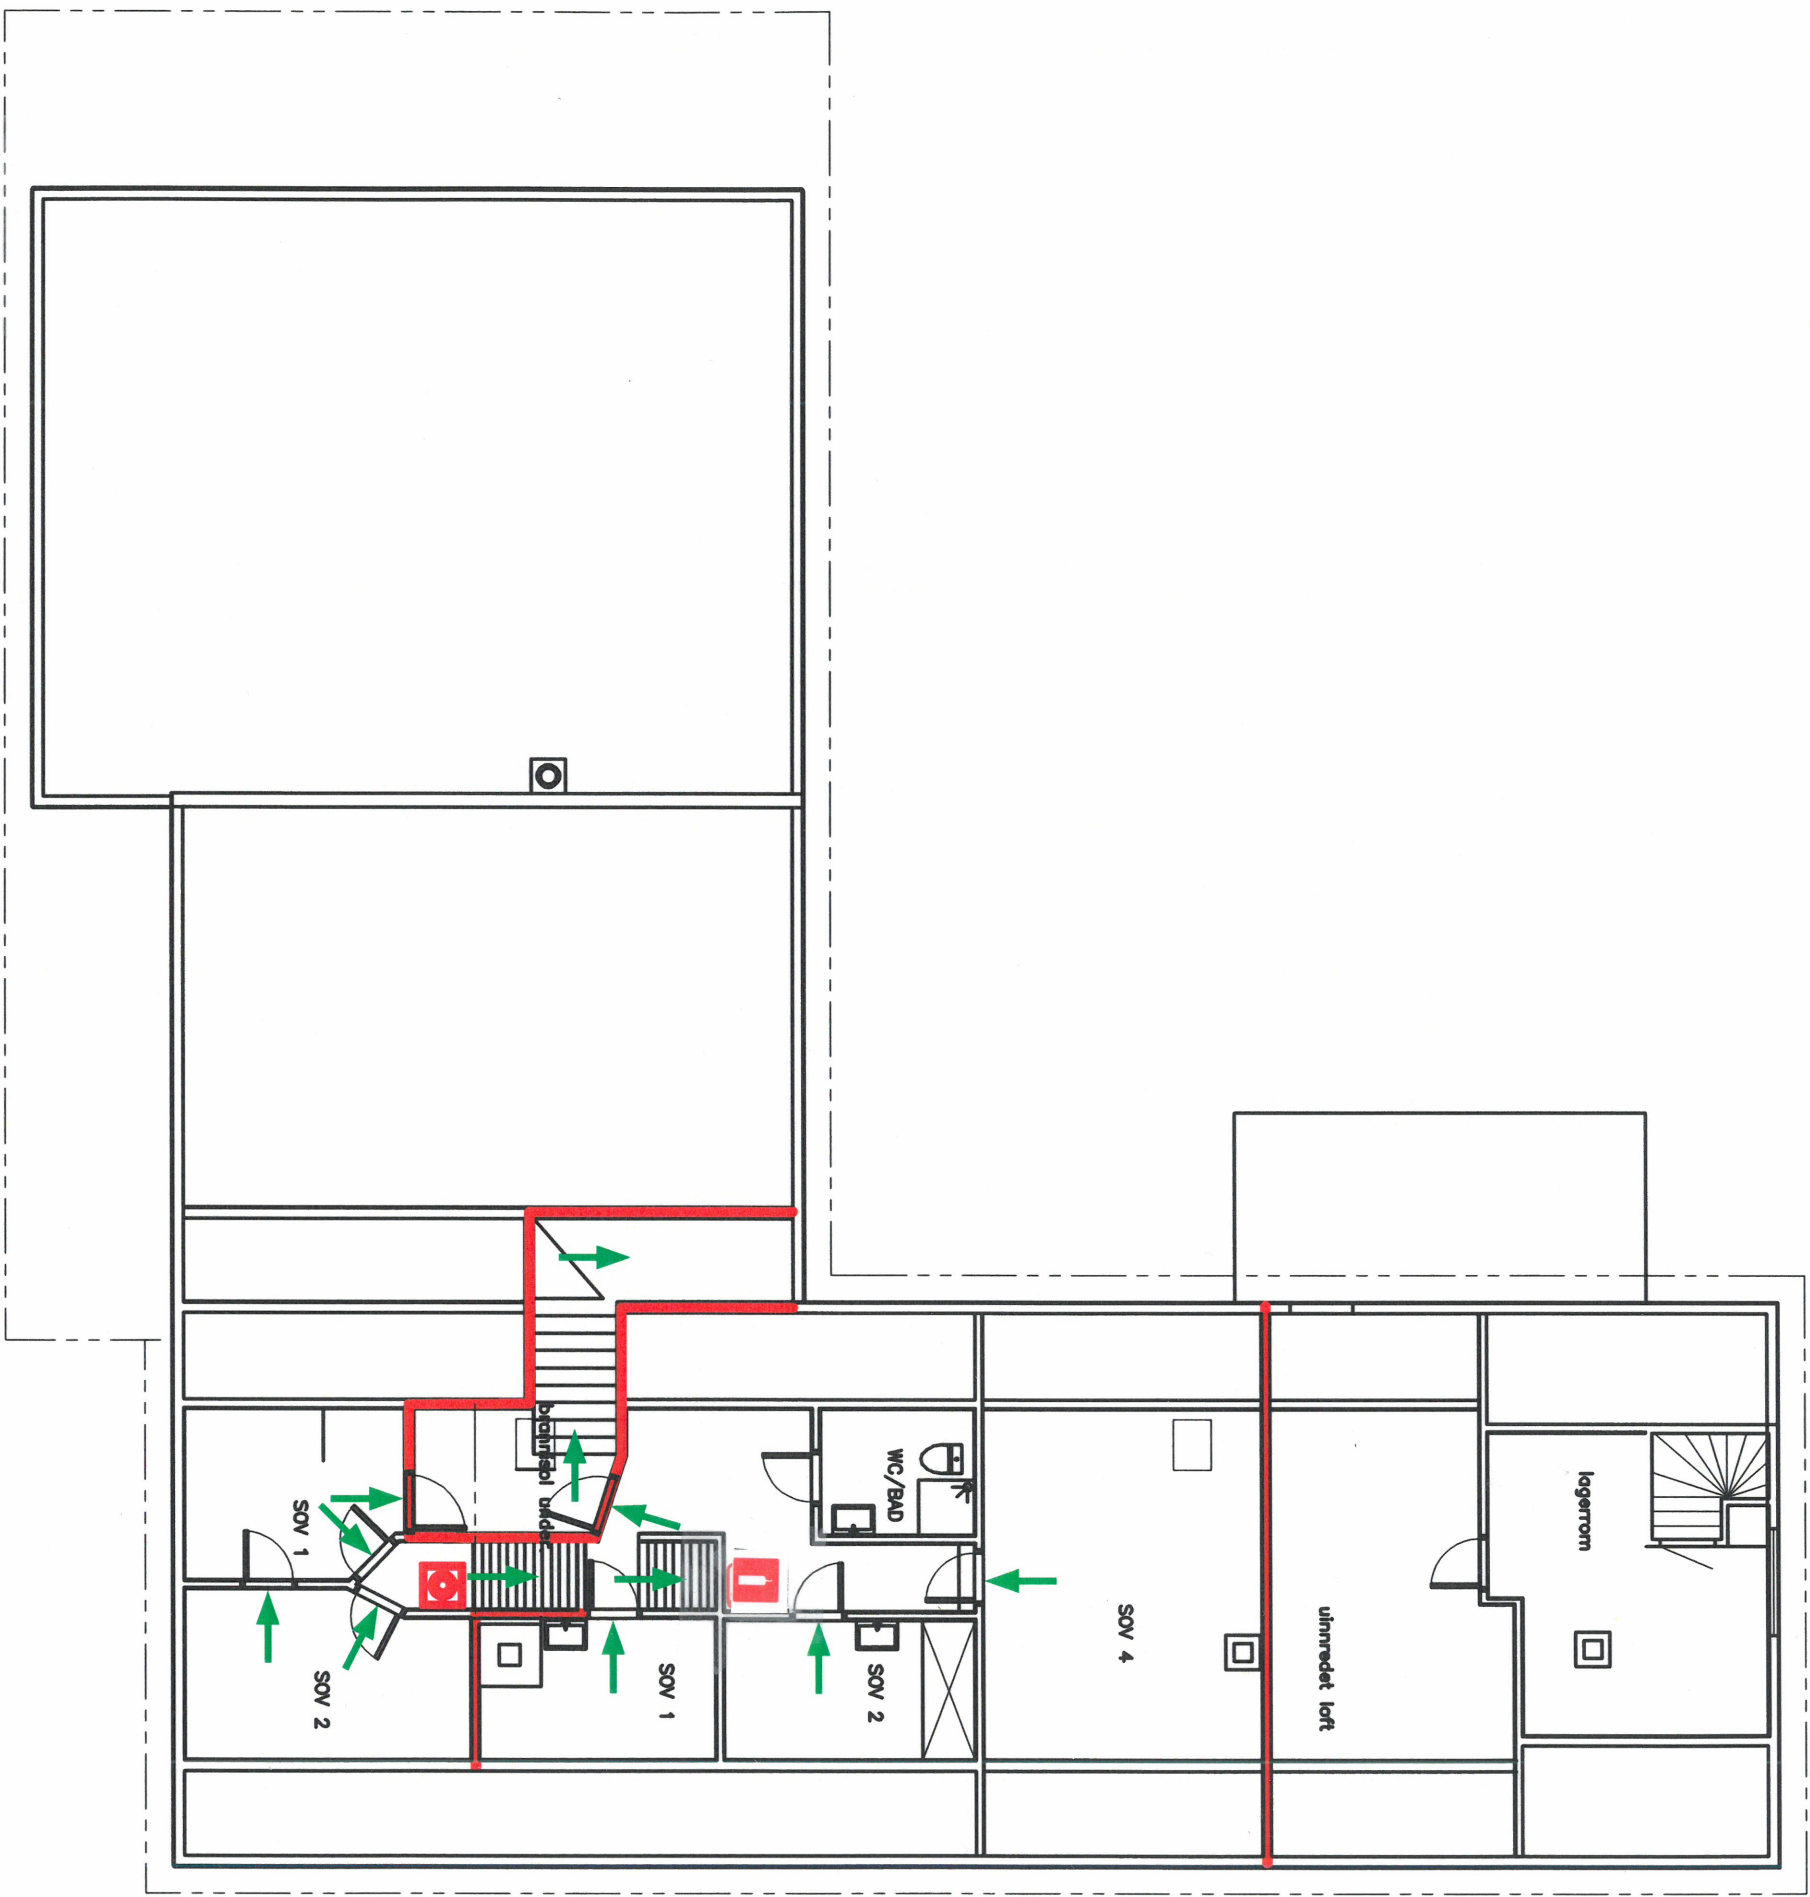

ORIENTERINGSPLAN LOFT

SYMBOLFORKLARING	
	DU ER HER
	RETTINGSVEI
	BRANNSLØKKEAPPARAT
	ALARMKLOKE
	BRANNSLANGE
	HVISSEL BRANNSLØKKE MED TRIKSAPP

Bygget er utstyrt med
overrøslingsanlegg.

ORIENTERINGSPLAN	A4
Knaben Landhandel	1:150
	07.11.2021
TSIHANEN	TSIB
Tlf: +47 922 22 101	